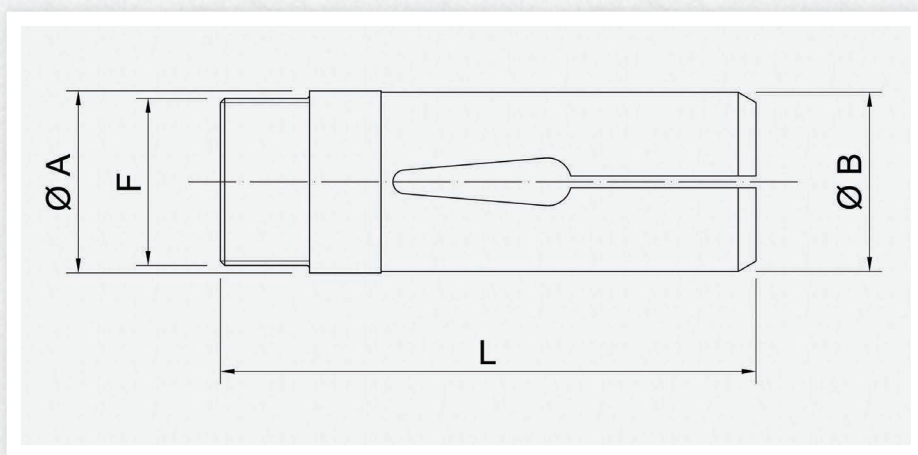

GILDEMEISTER BAR PUSHER COLLETS

Product Details

E CODE	DESCRIPTION	DIMENSIONS				BORE MAX		
		A	B	L	F THREAD	ROUND	HEXAG.	SQUARE
9259E	AS12	19,5	17,5	82	M17X1	12	10	8
9258E	AS16/20 GS/GM20	25,7	25	90	M24X1	20	17	14
9288E	AS16/20 VARIANTE 25	30,5	30	90	M28,5X0,75	25	22	18
9268E	GM16 AC	22	20,5	86	M20X1	16	14	11
9287E	AS25	33	32,5	140	M30X1 SIN.	25	21	17
	GM26 AC	31,4	30,5	108	M29,5X0,75 SIN.	26	22	18
9336E	AS/GM 32	41,2	39,8	136	M38X1,5 SIN.	32	28	22
9335E	GM35	41,2	41	136	M39X1	38	31	22
9374E	GM42	51,5	50,2	136	M48X1,5	45	40	28
9368E	AS48	57	56	160	M54X1,5 SIN.	53	45	33
9447E	AS67	77,5	76	170	M74X1,5 SIN.	67	58	47
9475E	AS82	94	93	180	M88X1,5 SIN.	82	70	57
9483E	AS100	114	113	235	M108X1,5 SIN.	100	87	71